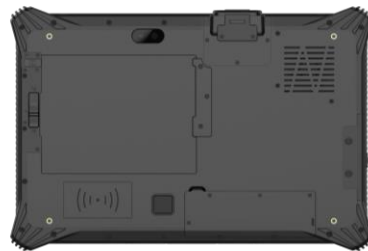

700 Nits, Lisible au soleil

Ecran tactile capacitif 10 points

Digitaliseur avec stylet actif

Utilisable avec des gants

CONNECTIVITE

Wifi 6 802.11 a/b/g/n/ac/ax

Bluetooth 5.1

3G/4G / 4G-LTE-FDD : B1/B3/B7/B8/B20/B28A

TPM2.0

Lecteur d'empreintes digitales

SSD amovible pour maintenance

ALIMENTATION

Batterie de 7.4V / 5000mAh

Remplaçable à chaud

Adaptateur secteur 19V 65W

DIMENSIONS ET POIDS

289.9 x 196.7 x 27.4 mm

1.14 kg

PORTS

1X USB 3.0

1X Micro SD

1X SIM

1X Station d'accueil

1X RJ45 10/100